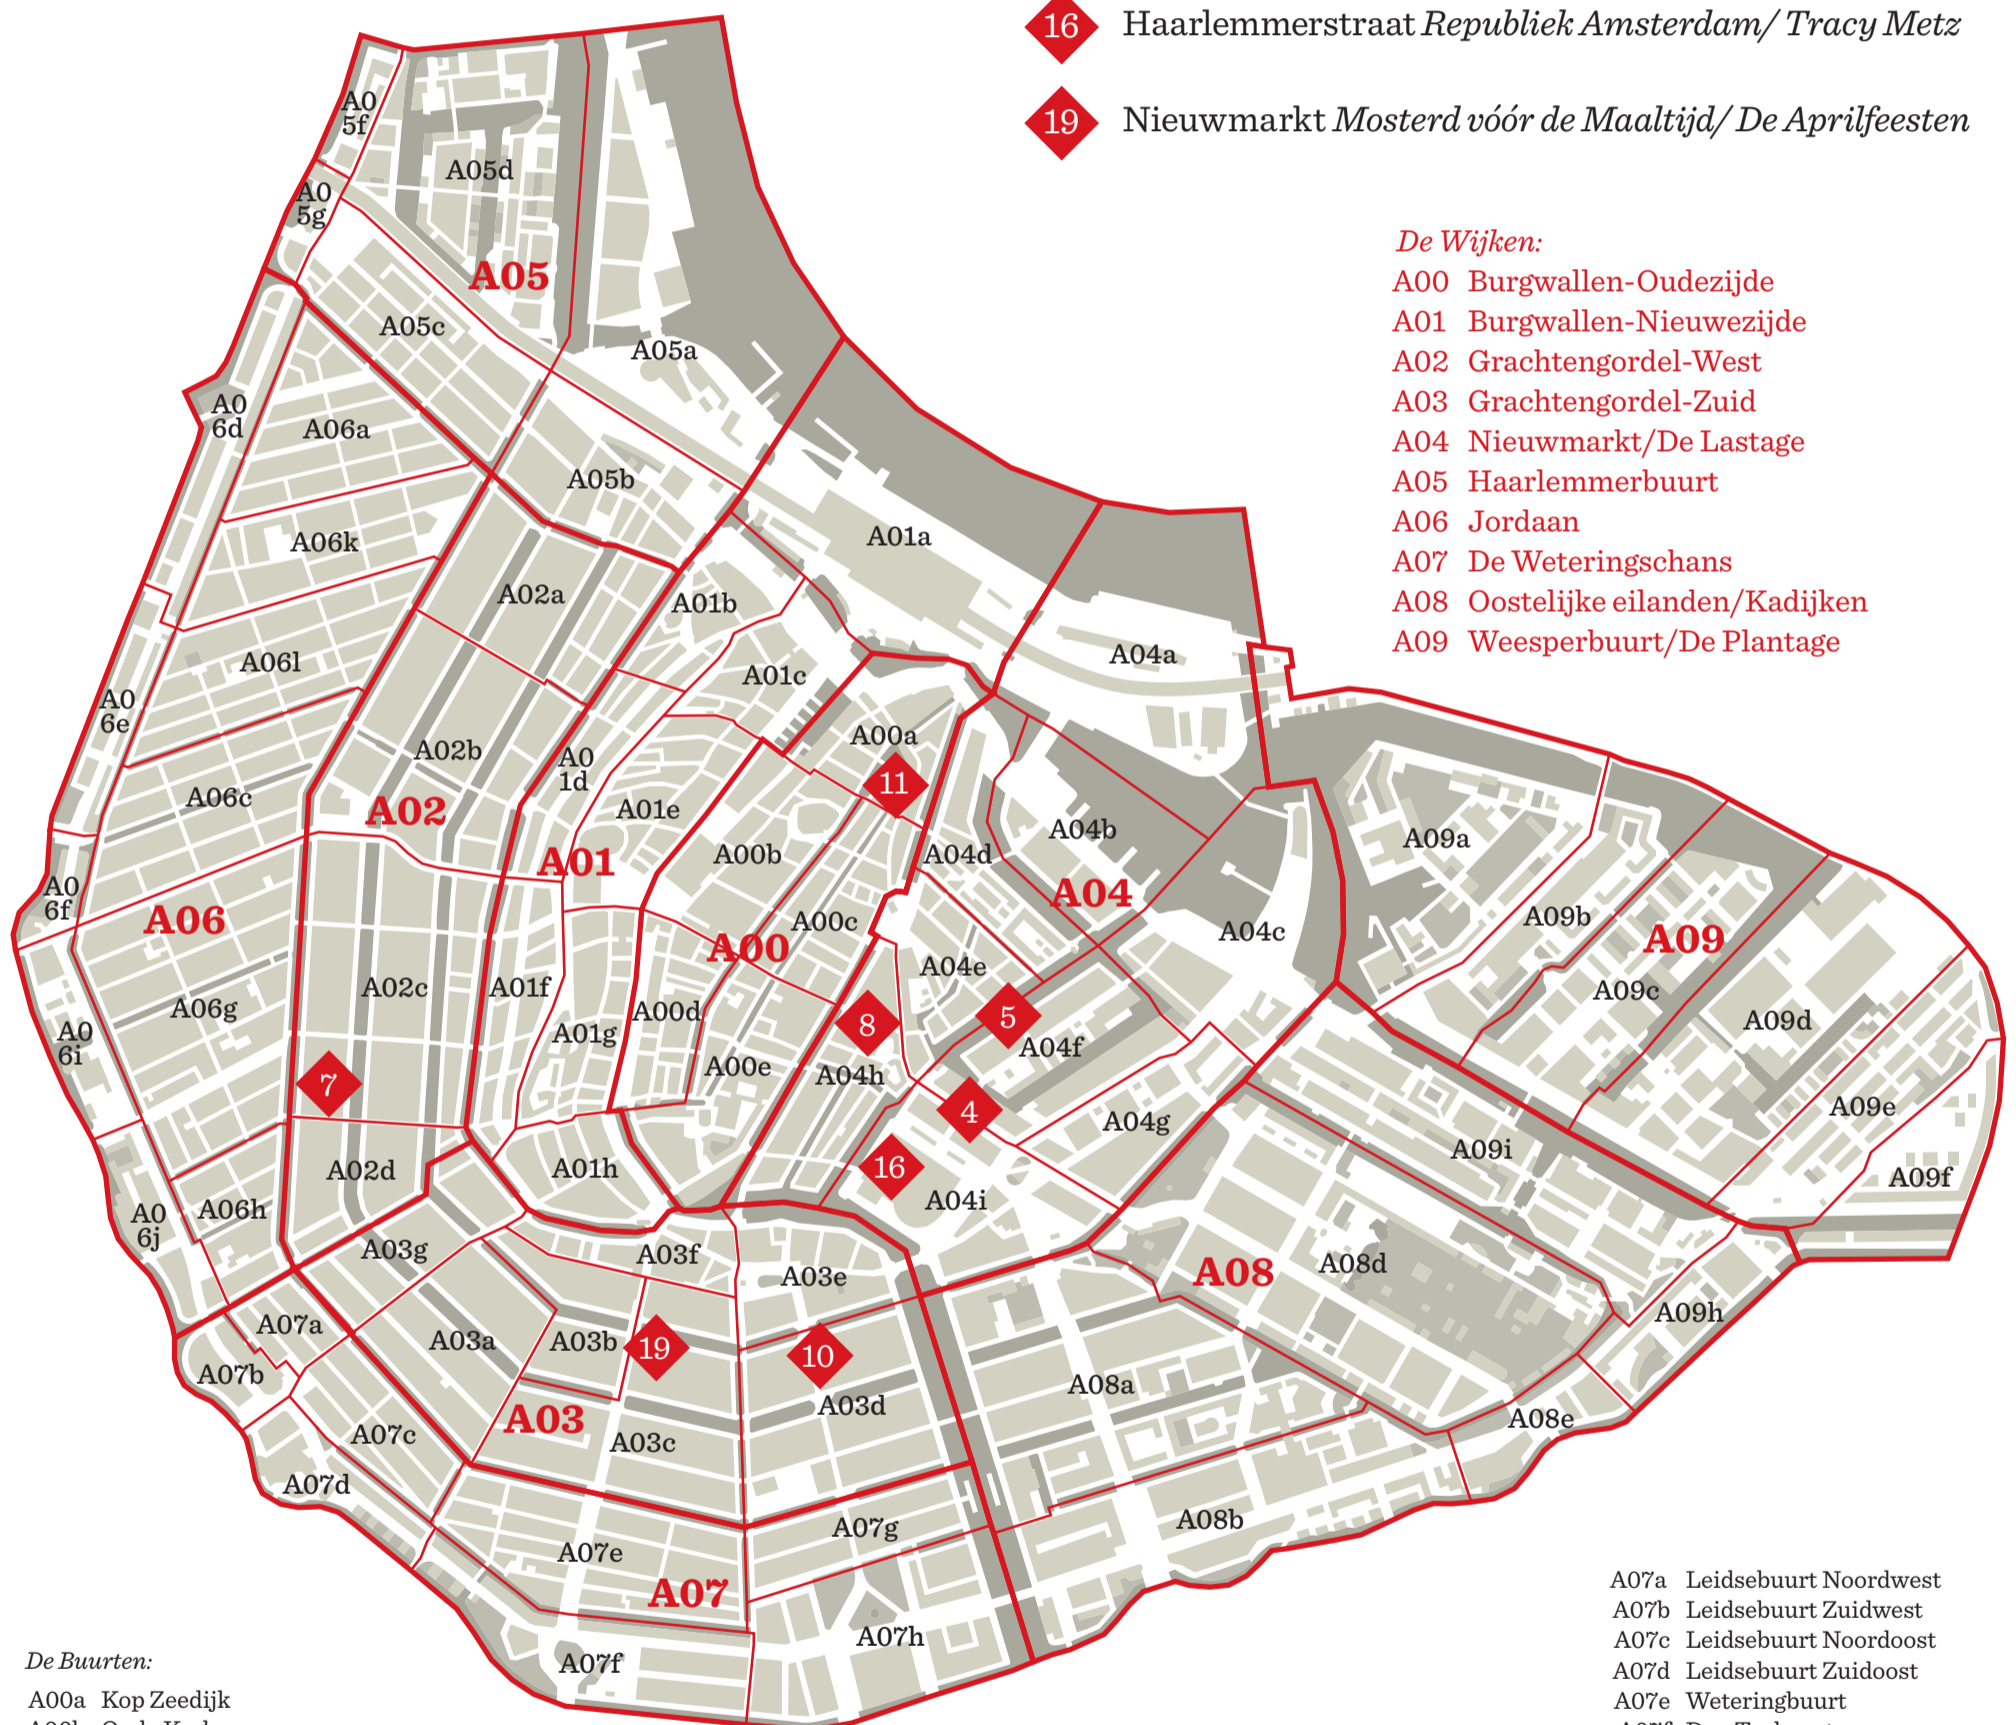

'Is het nou een keer genoeg met dat toerisme? Nou weten we het wel!' Het antwoord op die vraag is: 'Nee. Helemaal niet.' Het toerisme gaat namelijk niet meer weg en wie nu vindt dat de binnenstad onder druk staat, moet z'n borst alvast maar nat maken. Volgens de Nederlands Bureau voor Toerisme en Congressen (NBTC) komen we voor 2018 op zo'n 21,5 miljoen toeristen uit. De prognose voor 2025 ligt nu al rond de 30 miljoen. In deze toerisme-editie leiden we u door de krant met een apart redactioneel artikel op pagina 17 en ook de kaart met uitleg op deze pagina maakt u weer wegwijs.

- 4 Dam Bewoners & Bezoekers
- 5 Rokin De Ondernemer/Wout Arxhoek
- 7 Zandstraat Geschiedenis /GJ de Koning & Zn.
- 9 Amstel Politiek /Tien vragen aan de burgemeester
- 13 Binnen Oranjestraat Bakkie met je Buur
- 15 Nieuwe Uilenburgerstraat Mijn Binnenstad/Benno Leuser
- 16 Haarlemmerstraat Republiek Amsterdam/Tracy Metz
- 19 Nieuwmarkt Mosterd vóór de Maaltijd/De Aprilfeesten

*De Wijken:*

- A00 Burgwallen-Oudezijde
- A01 Burgwallen-Nieuwezijde
- A02 Grachtengordel-West
- A03 Grachtengordel-Zuid
- A04 Nieuwmarkt/De Lastage
- A05 Haarlemmerbuurt
- A06 Jordaan
- A07 De Weteringschans
- A08 Oostelijke eilanden/Kadijken
- A09 Weesperbuurt/De Plantage